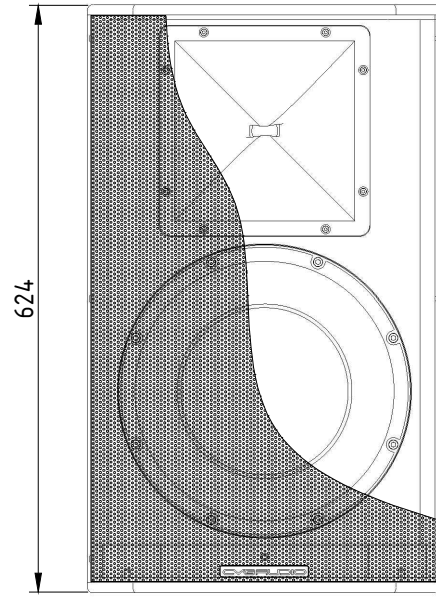

ВИД СБОКУ /
SIDE VIEW

ВИД СПЕРЕДИ /
FRONT VIEW

ВИД СЗАДИ /
REAR VIEW

МУЗЦЕНТР
МУЗЫКАЛЬНОЕ ОБОРУДОВАНИЕ
<https://muzcentre.ru>

АКУСТИЧЕСКАЯ СИСТЕМА В СБОРЕ С КРОНШТЕЙНОМ CVGAUDIO WM-LT-S12
ВЕРТИКАЛЬНАЯ УСТАНОВКА