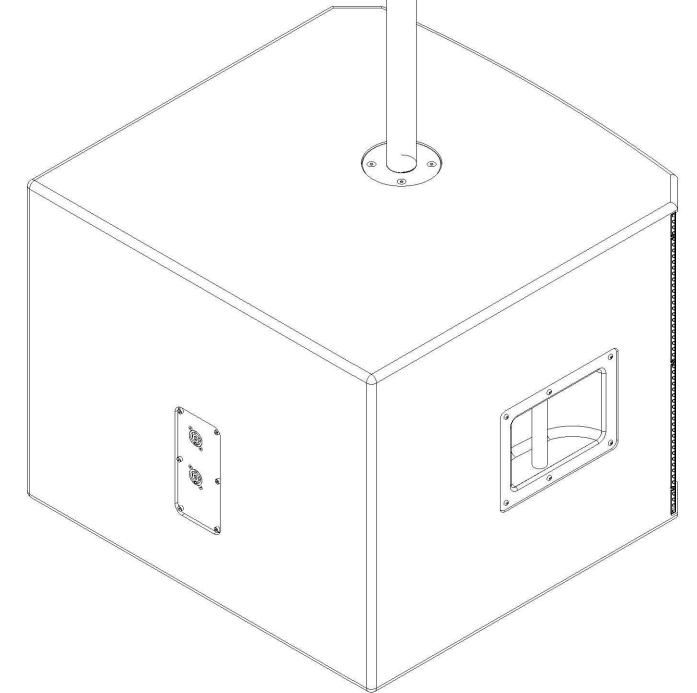

ВИД СВЕРХУ /
TOP VIEW

ВИД СПЕРЕДИ (ГОРИЗОНТАЛЬНАЯ УСТАНОВКА) /
FRONT VIEW (HORIZONTAL INSTALLATION)

АКУСТИЧЕСКАЯ СИСТЕМА НА ПОДВЕСАХ
CVGAUDIO SM-SUB
ВЕРТИКАЛЬНАЯ УСТАНОВКА

ГОРИЗОНТАЛЬНАЯ УСТАНОВКА

ГОРИЗОНТАЛЬНАЯ УСТАНОВКА

АКУСТИЧЕСКАЯ СИСТЕМА
CVG AUDIO SAT-S12

SCALE: 1:8

UNITS: mm

3rd ANGLE
PROJECTION

CVGAUDIO
PRO & COMMERCIAL SOUND SYSTEMS

ВИД СБОКУ /
SIDE VIEW

ВИД СПЕРЕДИ /
FRONT VIEW

ВИД СЗАДИ /
REAR VIEW

АКУСТИЧЕСКАЯ СИСТЕМА НА ШТАНГЕ В СБОРЕ С НАПОЛЬНЫМ САБВУФЕРОМ CVG AUDIO SUB-S18

ВИД СВЕРХУ /
TOP VIEW

АКУСТИЧЕСКАЯ СИСТЕМА В СБОРЕ С НАСТЕННЫМ КРОНШТЕЙНОМ ПОД "СТАКАН"

АКУСТИЧЕСКАЯ СИСТЕМА
CVG AUDIO SAT-S12