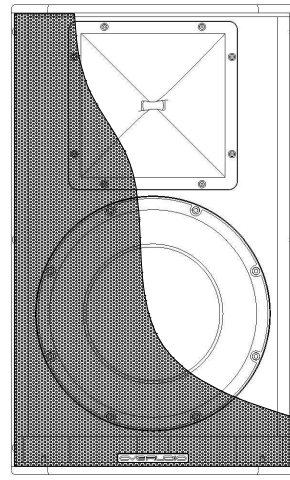

АКУСТИЧЕСКАЯ СИСТЕМА
CVG AUDIO SAT-S12

SCALE: 1:8

UNITS: mm

3rd ANGLE
PROJECTION

CVGAUDIO
PRO & COMMERCIAL SOUND SYSTEMS

ВИД СБОКУ /
SIDE VIEW

ВИД СПЕРЕДИ /
FRONT VIEW

ВИД СЗАДИ /
REAR VIEW