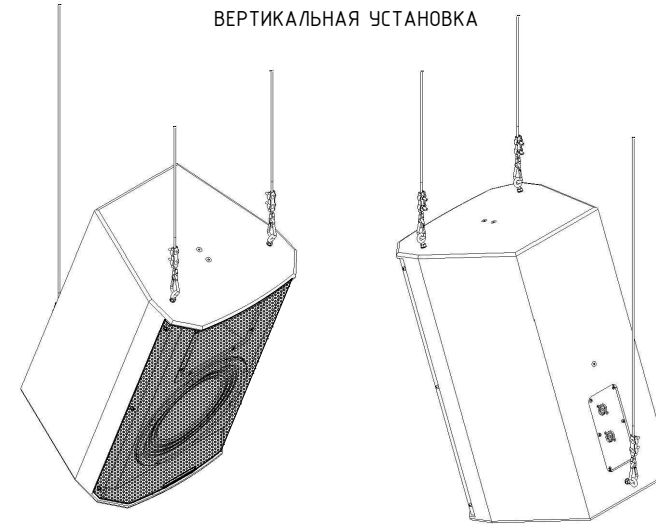

ВИД СБОКУ /
SIDE VIEW

ВИД СПЕРЕДИ /
FRONT VIEW

ВИД СЗАДИ /
REAR VIEW

МУЗЦЕНТР
МУЗЫКАЛЬНОЕ ОБОРУДОВАНИЕ
<https://muzcentre.ru>

АКУСТИЧЕСКАЯ СИСТЕМА В СБОРЕ С КРОНШТЕЙНОМ CVGAUDIO WM-LT-S12
ВЕРТИКАЛЬНАЯ УСТАНОВКА

ВИД СВЕРХУ /
TOP VIEW

ВИД СПЕРЕДИ (ГОРИЗОНТАЛЬНАЯ УСТАНОВКА) /
FRONT VIEW (HORIZONTAL INSTALLATION)

АКУСТИЧЕСКАЯ СИСТЕМА НА ПОДВЕСАХ
CVGAUDIO SM-SUB
ВЕРТИКАЛЬНАЯ УСТАНОВКА

ГОРИЗОНТАЛЬНАЯ УСТАНОВКА

ГОРИЗОНТАЛЬНАЯ УСТАНОВКА