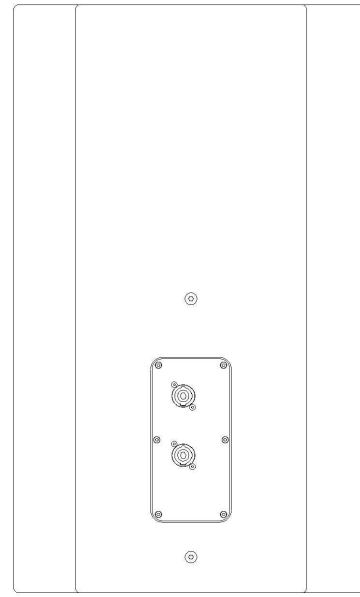

ВИД СБОКУ /
SIDE VIEW

ВИД СПЕРЕДИ /
FRONT VIEW

ВИД СЗАДИ /
REAR VIEW

МУЗЦЕНТР
МУЗЫКАЛЬНОЕ ОБОРУДОВАНИЕ
<https://muzcentre.ru>

АКУСТИЧЕСКАЯ СИСТЕМА В СБОРЕ С КРОНШТЕЙНОМ CVGAUDIO WM-LT-S12
ВЕРТИКАЛЬНАЯ УСТАНОВКА

ВИД СВЕРХУ /
TOP VIEW

ВИД СПЕРЕДИ (ГОРИЗОНТАЛЬНАЯ УСТАНОВКА) /
FRONT VIEW (HORIZONTAL INSTALLATION)

АКУСТИЧЕСКАЯ СИСТЕМА НА ПОДВЕСАХ
CVGAUDIO SM-SUB
ВЕРТИКАЛЬНАЯ УСТАНОВКА

ГОРИЗОНТАЛЬНАЯ УСТАНОВКА

ГОРИЗОНТАЛЬНАЯ УСТАНОВКА