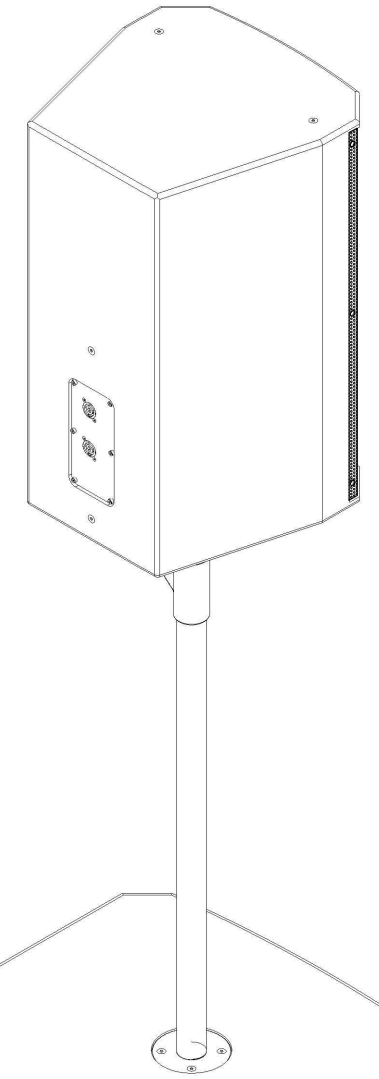

ВИД СВЕРХУ /
TOP VIEW

ВИД СПЕРЕДИ (ГОРИЗОНТАЛЬНАЯ УСТАНОВКА) /
FRONT VIEW (HORIZONTAL INSTALLATION)

АКУСТИЧЕСКАЯ СИСТЕМА НА ПОДВЕСАХ
CVGAUDIO SM-SUB
ВЕРТИКАЛЬНАЯ УСТАНОВКА

ГОРИЗОНТАЛЬНАЯ УСТАНОВКА

ГОРИЗОНТАЛЬНАЯ УСТАНОВКА

АКУСТИЧЕСКАЯ СИСТЕМА
CVG AUDIO SAT-S12

SCALE: 1:8

UNITS: mm

3rd ANGLE
PROJECTION

CVGAUDIO
PRO & COMMERCIAL SOUND SYSTEMS

ВИД СБОКУ /
SIDE VIEW

ВИД СПЕРЕДИ /
FRONT VIEW

ВИД СЗАДИ /
REAR VIEW

АКУСТИЧЕСКАЯ СИСТЕМА НА ШТАНГЕ В СБОРЕ С НАПОЛЬНЫМ САБВУФЕРОМ CVG AUDIO SUB-S18

ВИД СВЕРХУ /
TOP VIEW

АКУСТИЧЕСКАЯ СИСТЕМА В СБОРЕ С НАСТЕННЫМ КРОНШТЕЙНОМ ПОД "СТАКАН"

АКУСТИЧЕСКАЯ СИСТЕМА
CVG AUDIO SAT-S12