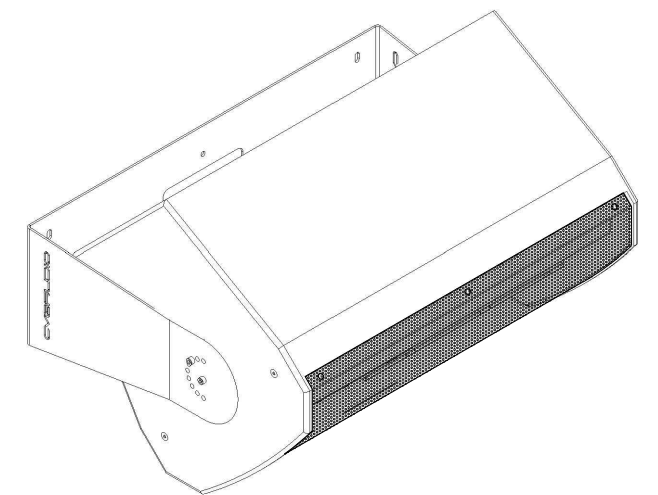

ВИД СВЕРХУ /
TOP VIEW

ВИД СПЕРЕДИ (ГОРИЗОНТАЛЬНАЯ УСТАНОВКА) /
FRONT VIEW (HORIZONTAL INSTALLATION)

АКУСТИЧЕСКАЯ СИСТЕМА НА ПОДВЕСАХ
CVGAUDIO SM-SUB
ВЕРТИКАЛЬНАЯ УСТАНОВКА

ГОРИЗОНТАЛЬНАЯ УСТАНОВКА

ГОРИЗОНТАЛЬНАЯ УСТАНОВКА