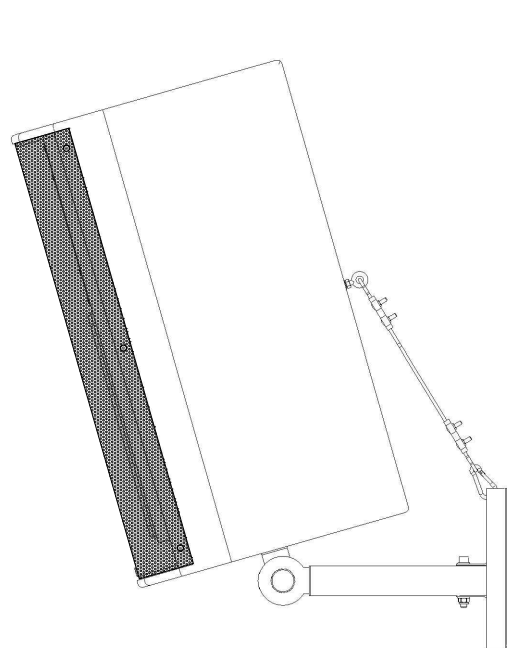

АКУСТИЧЕСКАЯ СИСТЕМА НА ШТАНГЕ В СБОРЕ С НАПОЛЬНЫМ САБВУФЕРОМ CVG AUDIO SUB-S18

ВИД СВЕРХУ /
TOP VIEW

АКУСТИЧЕСКАЯ СИСТЕМА В СБОРЕ С НАСТЕННЫМ КРОНШТЕЙНОМ ПОД "СТАКАН"

АКУСТИЧЕСКАЯ СИСТЕМА
CVG AUDIO SAT-S12