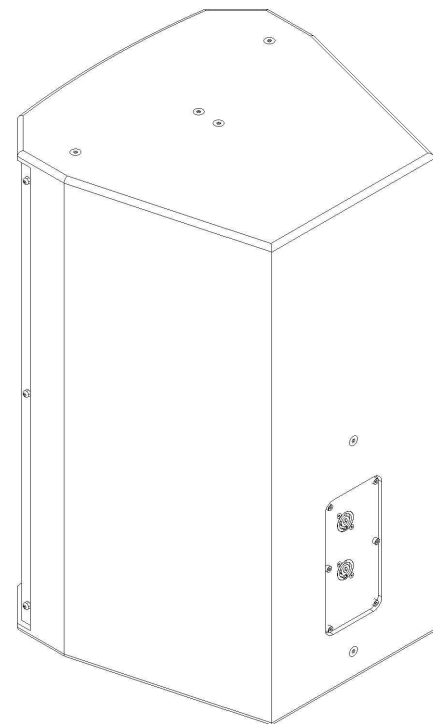

ВИД СБОКУ /
SIDE VIEW

ВИД СПЕРЕДИ /
FRONT VIEW

ВИД СЗАДИ /
REAR VIEW

МУЗЦЕНТР
МУЗЫКАЛЬНОЕ ОБОРУДОВАНИЕ
<https://muzcentre.ru>

АКУСТИЧЕСКАЯ СИСТЕМА В СБОРЕ С КРОНШТЕЙНОМ CVGAUDIO WM-LT-S12
ВЕРТИКАЛЬНАЯ УСТАНОВКА

ВИД СВЕРХУ /
TOP VIEW

ВИД СПЕРЕДИ (ГОРИЗОНТАЛЬНАЯ УСТАНОВКА) /
FRONT VIEW (HORIZONTAL INSTALLATION)

АКУСТИЧЕСКАЯ СИСТЕМА НА ПОДВЕСАХ
CVGAUDIO SM-SUB
ВЕРТИКАЛЬНАЯ УСТАНОВКА

ГОРИЗОНТАЛЬНАЯ УСТАНОВКА

ГОРИЗОНТАЛЬНАЯ УСТАНОВКА

АКУСТИЧЕСКАЯ СИСТЕМА
CVG AUDIO SAT-S12

SCALE: 1:8

UNITS: mm

3rd ANGLE
PROJECTION

CVGAUDIO
PRO & COMMERCIAL SOUND SYSTEMS

ВИД СБОКУ /
SIDE VIEW

ВИД СПЕРЕДИ /
FRONT VIEW

ВИД СЗАДИ /
REAR VIEW

АКУСТИЧЕСКАЯ СИСТЕМА НА ШТАНГЕ В СБОРЕ С НАПОЛЬНЫМ САБВУФЕРОМ CVG AUDIO SUB-S18

ВИД СВЕРХУ /
TOP VIEW

АКУСТИЧЕСКАЯ СИСТЕМА В СБОРЕ С НАСТЕННЫМ КРОНШТЕЙНОМ ПОД "СТАКАН"

АКУСТИЧЕСКАЯ СИСТЕМА
CVG AUDIO SAT-S12