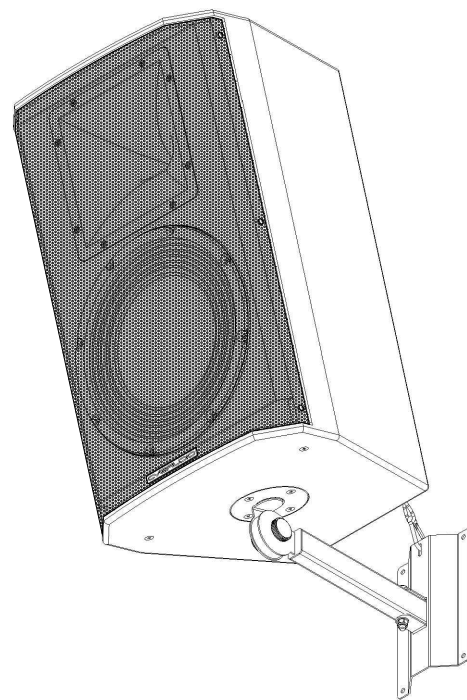

АКУСТИЧЕСКАЯ СИСТЕМА
CVG AUDIO SAT-S12

SCALE: 1:8

UNITS: mm

3rd ANGLE
PROJECTION

CVGAUDIO
PRO & COMMERCIAL SOUND SYSTEMS

ВИД СБОКУ /
SIDE VIEW

ВИД СПЕРЕДИ /
FRONT VIEW

ВИД СЗАДИ /
REAR VIEW

АКУСТИЧЕСКАЯ СИСТЕМА НА ШТАНГЕ В СБОРЕ С НАПОЛЬНЫМ САБВУФЕРОМ CVG AUDIO SUB-S18

ВИД СВЕРХУ /
TOP VIEW

АКУСТИЧЕСКАЯ СИСТЕМА В СБОРЕ С НАСТЕННЫМ КРОНШТЕЙНОМ ПОД "СТАКАН"

АКУСТИЧЕСКАЯ СИСТЕМА
CVG AUDIO SAT-S12