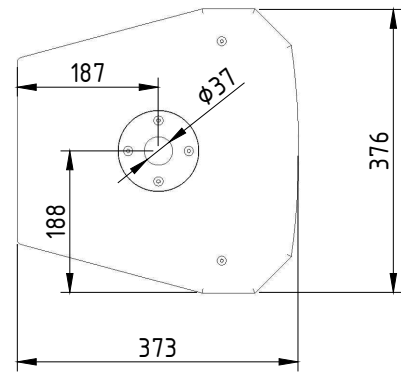

ВИД СВЕРХУ /
TOP VIEW