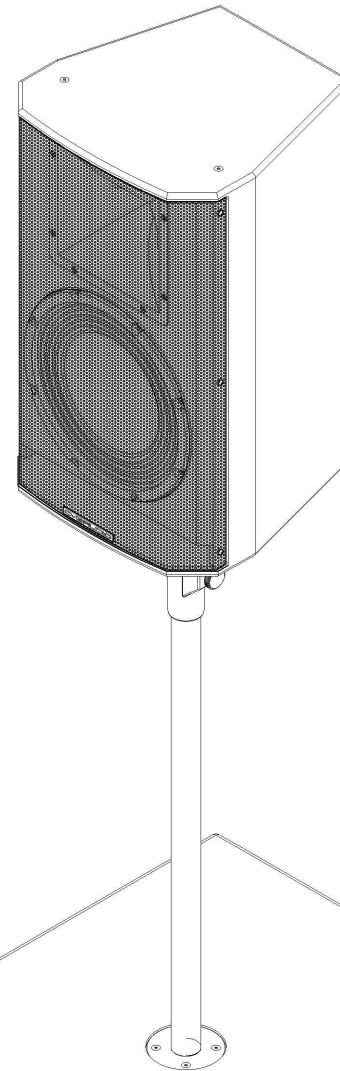

ВИД СВЕРХУ /
TOP VIEW

ВИД СПЕРЕДИ (ГОРИЗОНТАЛЬНАЯ УСТАНОВКА) /
FRONT VIEW (HORIZONTAL INSTALLATION)

АКУСТИЧЕСКАЯ СИСТЕМА НА ПОДВЕСАХ
CVGAUDIO SM-SUB
ВЕРТИКАЛЬНАЯ УСТАНОВКА

ГОРИЗОНТАЛЬНАЯ УСТАНОВКА

ГОРИЗОНТАЛЬНАЯ УСТАНОВКА

АКУСТИЧЕСКАЯ СИСТЕМА
CVG AUDIO SAT-S12

SCALE: 1:8

UNITS: mm

3rd ANGLE
PROJECTION

CVGAUDIO
PRO & COMMERCIAL SOUND SYSTEMS

ВИД СБОКУ /
SIDE VIEW

ВИД СПЕРЕДИ /
FRONT VIEW

ВИД СЗАДИ /
REAR VIEW

АКУСТИЧЕСКАЯ СИСТЕМА НА ШТАНГЕ В СБОРЕ С НАПОЛЬНЫМ САБВУФЕРОМ CVG AUDIO SUB-S18

ВИД СВЕРХУ /
TOP VIEW

АКУСТИЧЕСКАЯ СИСТЕМА В СБОРЕ С НАСТЕННЫМ КРОНШТЕЙНОМ ПОД "СТАКАН"

АКУСТИЧЕСКАЯ СИСТЕМА
CVG AUDIO SAT-S12