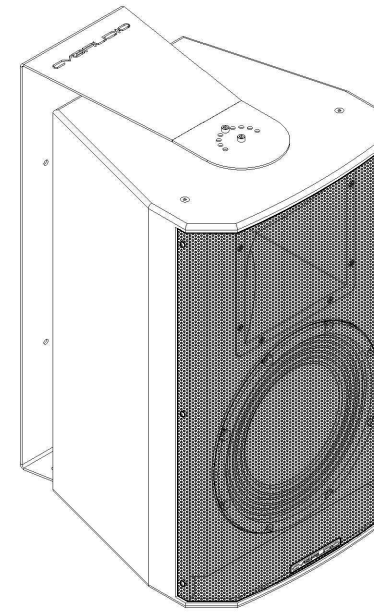

ВИД СБОКУ /
SIDE VIEW

ВИД СПЕРЕДИ /
FRONT VIEW

ВИД СЗАДИ /
REAR VIEW

МУЗЦЕНТР
МУЗЫКАЛЬНОЕ ОБОРУДОВАНИЕ
<https://muzcentre.ru>

АКУСТИЧЕСКАЯ СИСТЕМА В СБОРЕ С КРОНШТЕЙНОМ CVGAUDIO WM-LT-S12
ВЕРТИКАЛЬНАЯ УСТАНОВКА

ВИД СВЕРХУ /
TOP VIEW

ВИД СПЕРЕДИ (ГОРИЗОНТАЛЬНАЯ УСТАНОВКА) /
FRONT VIEW (HORIZONTAL INSTALLATION)

АКУСТИЧЕСКАЯ СИСТЕМА НА ПОДВЕСАХ
CVGAUDIO SM-SUB
ВЕРТИКАЛЬНАЯ УСТАНОВКА

ГОРИЗОНТАЛЬНАЯ УСТАНОВКА

ГОРИЗОНТАЛЬНАЯ УСТАНОВКА