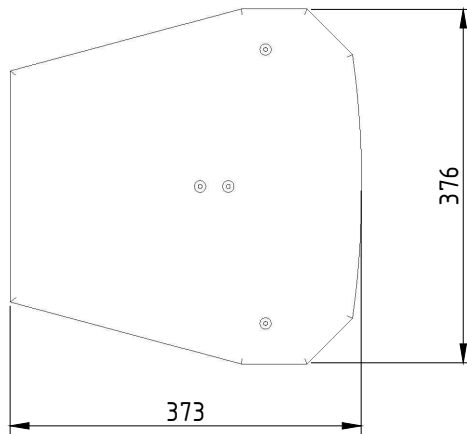

ВИД СВЕРХУ /
TOP VIEW