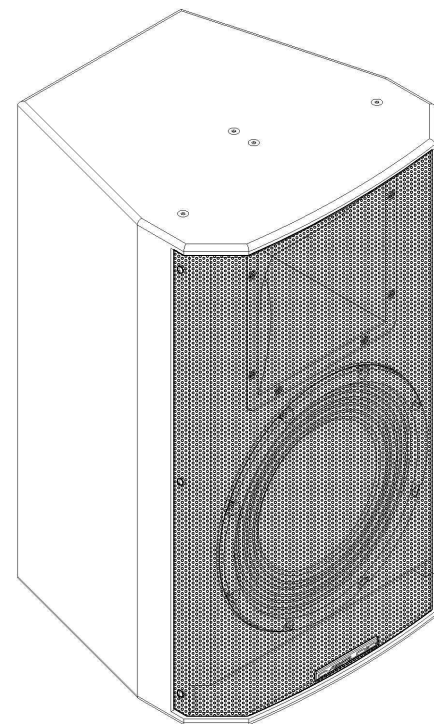

ВИД СВЕРХУ /
TOP VIEW

ВИД СПЕРЕДИ (ГОРИЗОНТАЛЬНАЯ УСТАНОВКА) /
FRONT VIEW (HORIZONTAL INSTALLATION)

АКУСТИЧЕСКАЯ СИСТЕМА НА ПОДВЕСАХ
CVGAUDIO SM-SUB
ВЕРТИКАЛЬНАЯ УСТАНОВКА

ГОРИЗОНТАЛЬНАЯ УСТАНОВКА

ГОРИЗОНТАЛЬНАЯ УСТАНОВКА

АКУСТИЧЕСКАЯ СИСТЕМА
CVG AUDIO SAT-S12

SCALE: 1:8

UNITS: mm

3rd ANGLE
PROJECTION

CVGAUDIO
PRO & COMMERCIAL SOUND SYSTEMS

ВИД СБОКУ /
SIDE VIEW

ВИД СПЕРЕДИ /
FRONT VIEW

ВИД СЗАДИ /
REAR VIEW