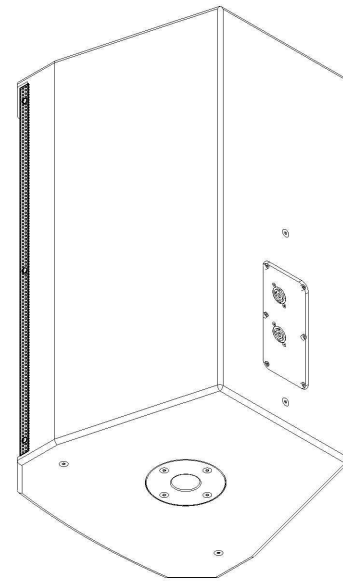

АКУСТИЧЕСКАЯ СИСТЕМА
CVG AUDIO SAT-S12

SCALE: 1:8

UNITS: mm

3rd ANGLE
PROJECTION

CVGAUDIO
PRO & COMMERCIAL SOUND SYSTEMS

ВИД СБОКУ /
SIDE VIEW

ВИД СПЕРЕДИ /
FRONT VIEW

ВИД СЗАДИ /
REAR VIEW

АКУСТИЧЕСКАЯ СИСТЕМА НА ШТАНГЕ В СБОРЕ С НАПОЛЬНЫМ САБВУФЕРОМ CVG AUDIO SUB-S18

ВИД СВЕРХУ /
TOP VIEW

АКУСТИЧЕСКАЯ СИСТЕМА В СБОРЕ С НАСТЕННЫМ КРОНШТЕЙНОМ ПОД "СТАКАН"

АКУСТИЧЕСКАЯ СИСТЕМА
CVG AUDIO SAT-S12