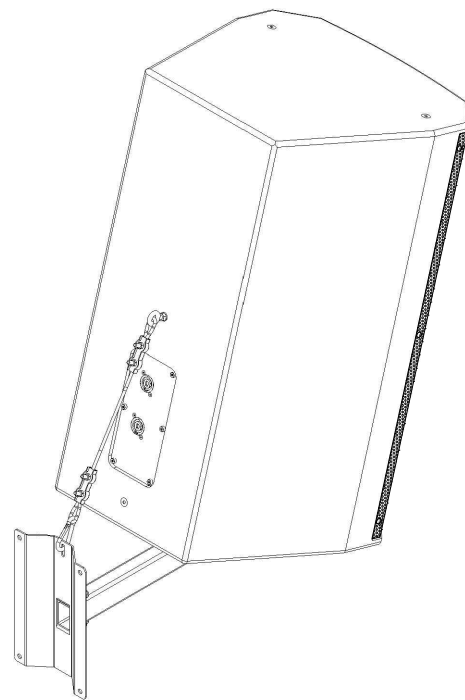

АКУСТИЧЕСКАЯ СИСТЕМА
CVG AUDIO SAT-S12

SCALE: 1:8

UNITS: mm

3rd ANGLE
PROJECTION

CVGAUDIO
PRO & COMMERCIAL SOUND SYSTEMS

ВИД СБОКУ /
SIDE VIEW

ВИД СПЕРЕДИ /
FRONT VIEW

ВИД СЗАДИ /
REAR VIEW

АКУСТИЧЕСКАЯ СИСТЕМА НА ШТАНГЕ В СБОРЕ С НАПОЛЬНЫМ САБВУФЕРОМ CVG AUDIO SUB-S18

ВИД СВЕРХУ /
TOP VIEW

АКУСТИЧЕСКАЯ СИСТЕМА В СБОРЕ С НАСТЕННЫМ КРОНШТЕЙНОМ ПОД "СТАКАН"

АКУСТИЧЕСКАЯ СИСТЕМА
CVG AUDIO SAT-S12