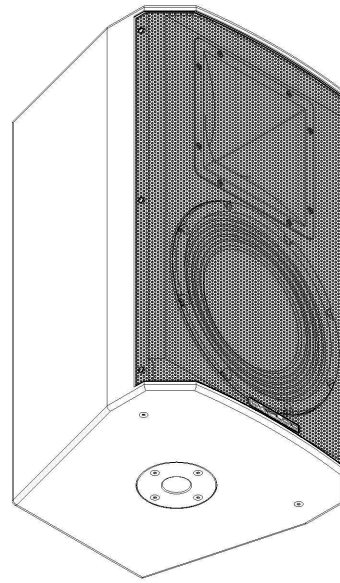

ВИД СВЕРХУ /
TOP VIEW