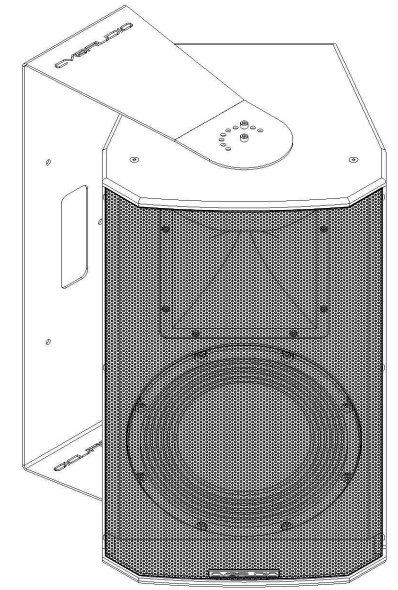

ВИД СБОКУ /
SIDE VIEW

ВИД СПЕРЕДИ /
FRONT VIEW

ВИД СЗАДИ /
REAR VIEW

МУЗЦЕНТР
МУЗЫКАЛЬНОЕ ОБОРУДОВАНИЕ
<https://muzcentre.ru>

АКУСТИЧЕСКАЯ СИСТЕМА В СБОРЕ С КРОНШТЕЙНОМ CVGAUDIO WM-LT-S12
ВЕРТИКАЛЬНАЯ УСТАНОВКА

ВИД СВЕРХУ /
TOP VIEW

ВИД СПЕРЕДИ (ГОРИЗОНТАЛЬНАЯ УСТАНОВКА) /
FRONT VIEW (HORIZONTAL INSTALLATION)

АКУСТИЧЕСКАЯ СИСТЕМА НА ПОДВЕСАХ
CVGAUDIO SM-SUB
ВЕРТИКАЛЬНАЯ УСТАНОВКА

ГОРИЗОНТАЛЬНАЯ УСТАНОВКА

ГОРИЗОНТАЛЬНАЯ УСТАНОВКА