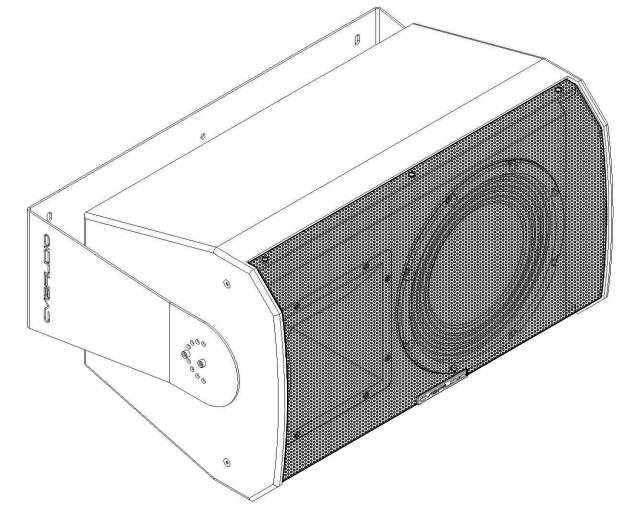

ВИД СВЕРХУ /
TOP VIEW

ВИД СПЕРЕДИ (ГОРИЗОНТАЛЬНАЯ УСТАНОВКА) /
FRONT VIEW (HORIZONTAL INSTALLATION)

АКУСТИЧЕСКАЯ СИСТЕМА НА ПОДВЕСАХ
CVGAUDIO SM-SUB
ВЕРТИКАЛЬНАЯ УСТАНОВКА

ГОРИЗОНТАЛЬНАЯ УСТАНОВКА

ГОРИЗОНТАЛЬНАЯ УСТАНОВКА