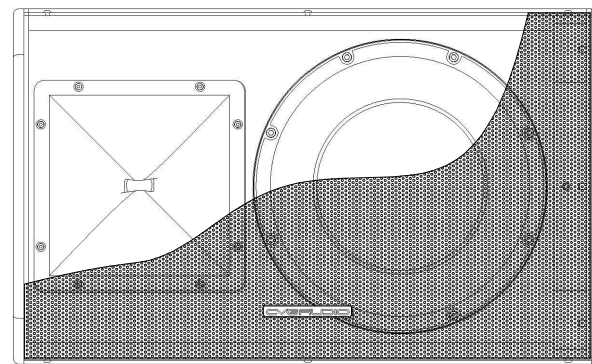

ВИД СБОКУ /
SIDE VIEW

ВИД СПЕРЕДИ /
FRONT VIEW

ВИД СЗАДИ /
REAR VIEW

МУЗЦЕНТР
МУЗЫКАЛЬНОЕ ОБОРУДОВАНИЕ
<https://muzcentre.ru>

АКУСТИЧЕСКАЯ СИСТЕМА В СБОРЕ С КРОНШТЕЙНОМ CVGAUDIO WM-LT-S12
ВЕРТИКАЛЬНАЯ УСТАНОВКА

ВИД СВЕРХУ /
TOP VIEW

ВИД СПЕРЕДИ (ГОРИЗОНТАЛЬНАЯ УСТАНОВКА) /
FRONT VIEW (HORIZONTAL INSTALLATION)

АКУСТИЧЕСКАЯ СИСТЕМА НА ПОДВЕСАХ
CVGAUDIO SM-SUB
ВЕРТИКАЛЬНАЯ УСТАНОВКА

ГОРИЗОНТАЛЬНАЯ УСТАНОВКА

ГОРИЗОНТАЛЬНАЯ УСТАНОВКА