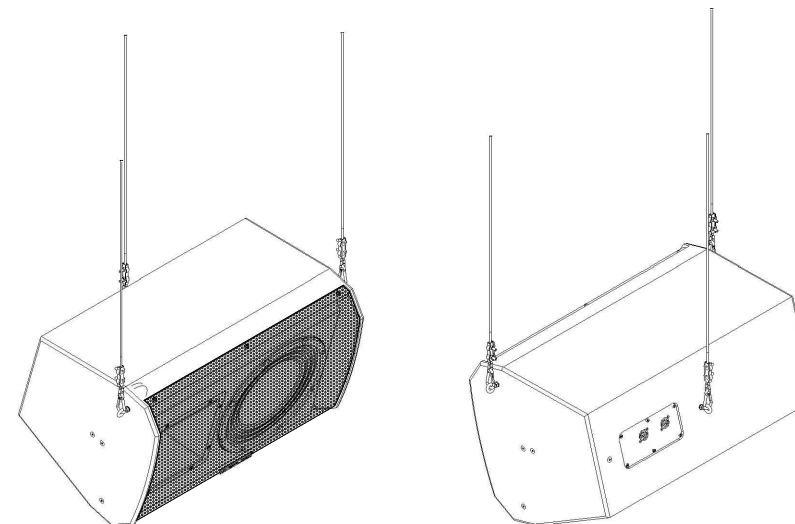

ВИД СВЕРХУ /
TOP VIEW

ВИД СПЕРЕДИ (ГОРИЗОНТАЛЬНАЯ УСТАНОВКА) /
FRONT VIEW (HORIZONTAL INSTALLATION)

АКУСТИЧЕСКАЯ СИСТЕМА НА ПОДВЕСАХ
CVGAUDIO SM-SUB
ВЕРТИКАЛЬНАЯ УСТАНОВКА

ГОРИЗОНТАЛЬНАЯ УСТАНОВКА

ГОРИЗОНТАЛЬНАЯ УСТАНОВКА