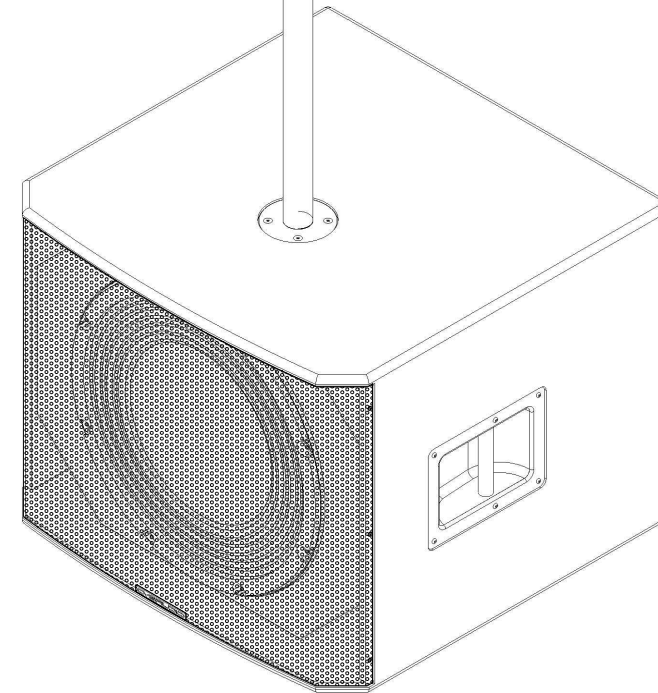

АКУСТИЧЕСКАЯ СИСТЕМА
CVG AUDIO SAT-S12

SCALE: 1:8

UNITS: mm

3rd ANGLE
PROJECTION

CVGAUDIO
PRO & COMMERCIAL SOUND SYSTEMS

ВИД СБОКУ /
SIDE VIEW

ВИД СПЕРЕДИ /
FRONT VIEW

ВИД СЗАДИ /
REAR VIEW

АКУСТИЧЕСКАЯ СИСТЕМА НА ШТАНГЕ В СБОРЕ С НАПОЛЬНЫМ САБВУФЕРОМ CVG AUDIO SUB-S18

ВИД СВЕРХУ /
TOP VIEW

АКУСТИЧЕСКАЯ СИСТЕМА В СБОРЕ С НАСТЕННЫМ КРОНШТЕЙНОМ ПОД "СТАКАН"

АКУСТИЧЕСКАЯ СИСТЕМА
CVG AUDIO SAT-S12